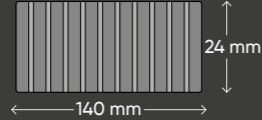

# DECK PROFİLLERİ

Ürün Kodu **14024**

Ürün Boyutu

Standart Boy

3000 mm

Renk Seçenekleri

Ürün Kodu **24140**

Ürün Boyutu

Standart Boy

3000 mm

Renk Seçenekleri

Ürün Kodu **14024-LN**

Ürün Boyutu

Standart Boy

3000 mm

Renk Seçenekleri