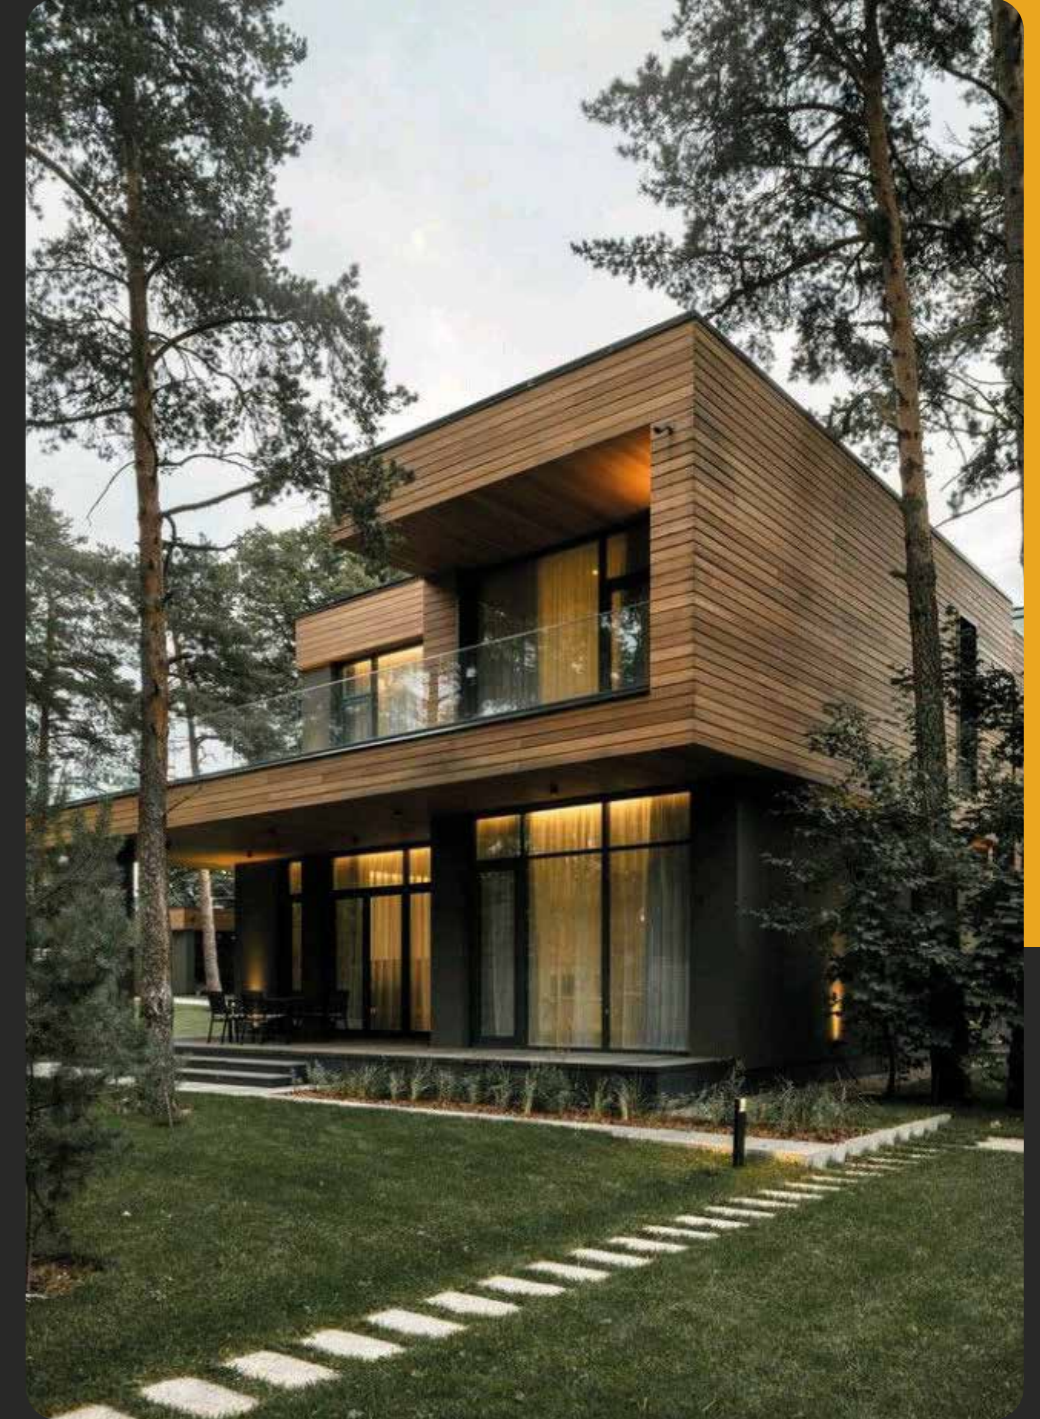

## DIŐ CEPHE DECK DÖŐEME

Modern yaŐamın dıŐ mekanlarını sıcaklıkla buluŐturuyoruz: GloHigh Deck kompozit panel ile evlerin ve binaların dıŐ kenarlarını gzelleŐtiriyoruz. AhŐap grnmnn sıcaklıđını ve dođallıđını, suya ve ısıya karŐı dayanıklılıkla buluŐturuyoruz. GloHigh Deck, uzun yıllar boyunca dıŐ etkilerle savaŐarak sađlamlıđını koruyan bir czmdr. Farklı renk alternatifleri, her tarza ve zevke uygun seenekler sunar. Evinizin veya binanızın cvresini GloHigh Deck ile cvrelenerek, estetik ve dayanıklılıđı mkemmel bir dengeyle buluŐturabilirsiniz. Unutulmaz dıŐ mekan anları iin GloHigh Deck'in benzersiz ve uzun mrl czmn keŐfedin.

## YÜKSELTİLMİŞ DECK DÖŞEME

Yükseltilmiş deck döşeme ile açık alanınızı mükemmelleştiriyoruz. Yükseltilmiş deck döşeme, dayanıklılığı, modern tasarımı ve kolay bakımıyla dikkat çekiyor. Hava koşullarına karşı dayanıklı, güvenli, çevre dostu, estetik ve kişiselleştirilebilir. Her mevsimde keyifli bir dış mekan deneyimi sunar. Hayalinizdeki açık alanı oluşturmak için GloHigh Deck ile yaşam alanınıza zarif bir dokunuş ekleyin.