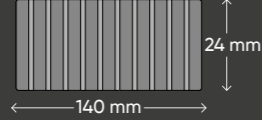

Köşe  
Profili

Ürün Boyutu

Standart Boy

3000 mm

Renk Seçenekleri

# DECK PROFİLLERİ

Ürün Kodu **14024**

Ürün Boyutu

Standart Boy

3000 mm

Renk Seçenekleri

Ürün Kodu **24140**

Ürün Boyutu