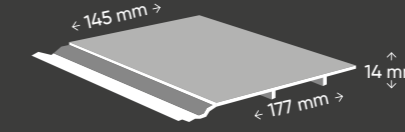

## CEPHE PROFİLLERİ

Ürün Kodu **14514**

Ürün Boyutu

Standart Boy

3000 mm  
veya  
4500 mm

Renk Seçenekleri

Ürün Kodu **16016**

Ürün Boyutu