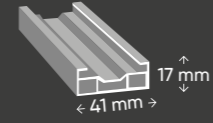

Ürün Boyutu