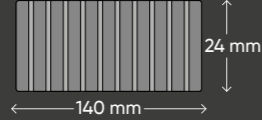

Köşe  
Profili

Ürün Boyutu

Standart Boy

3000 mm

Renk Seçenekleri

# DECK PROFİLLERİ

Ürün Kodu **14024**

Ürün Boyutu

Standart Boy

3000 mm

Renk Seçenekleri

Ürün Kodu **24140**

Ürün Boyutu