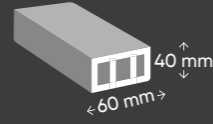

## DECK BAĞLANTI EKİPMANLARI

Ürün Kodu **ARK3050**

Ürün Boyutu

Standart Boy

3000 mm

Ürün Kodu **ARK4060**

Ürün Boyutu

Standart Boy