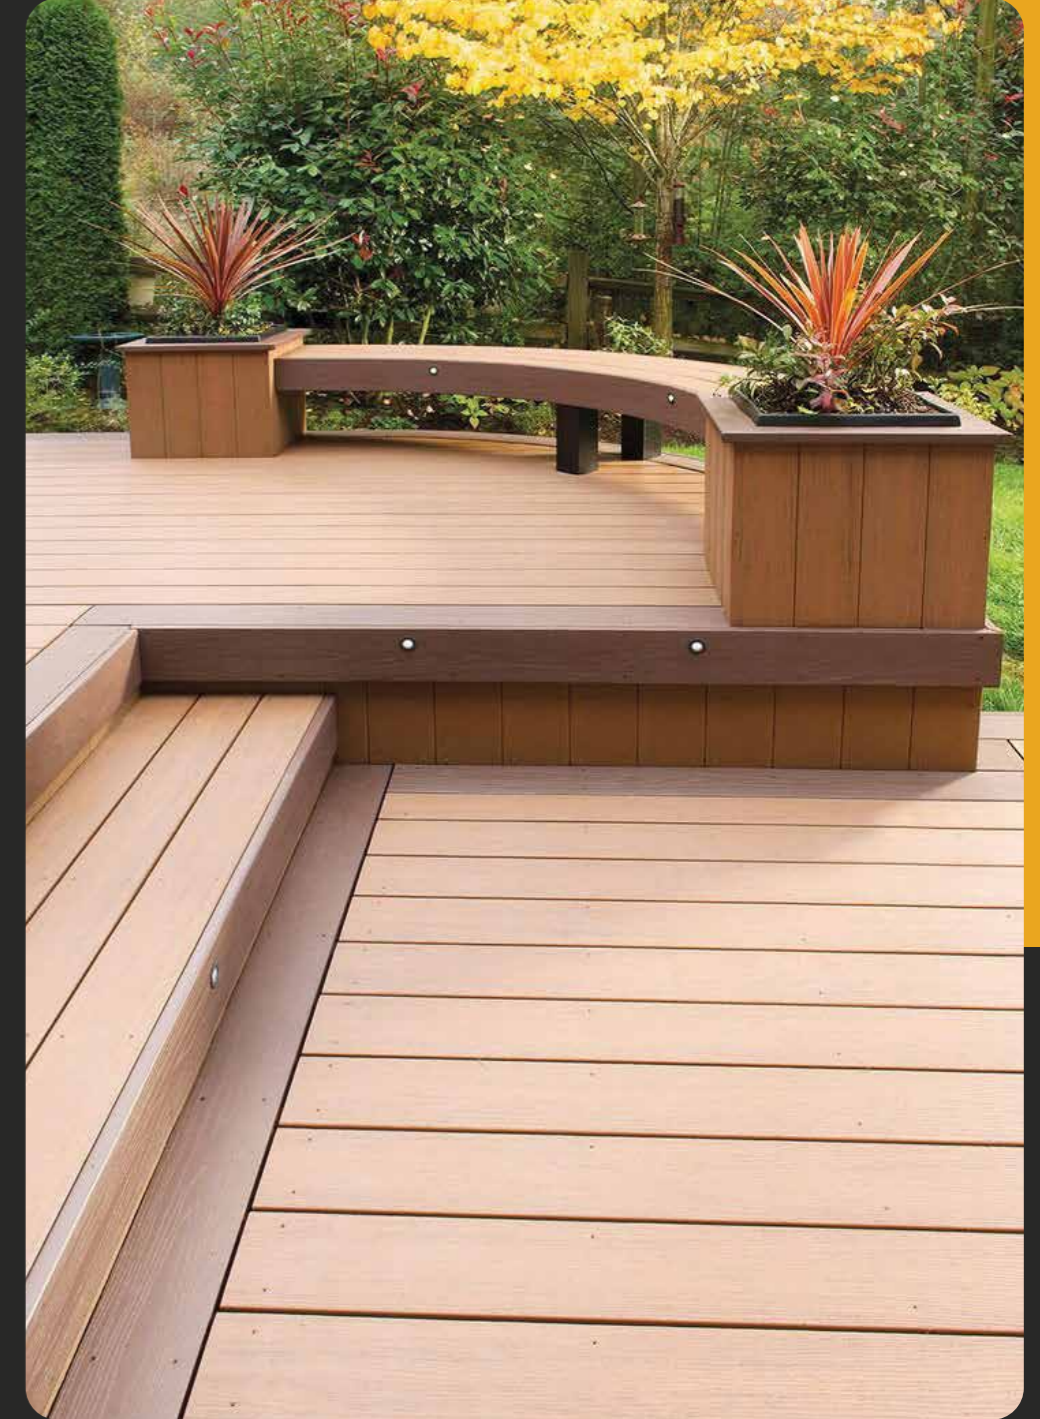

Ürün Kodu

MD-042

Ürün Boyutu

140 mm

24 mm

Standart Boy

3000 mm

Renk Seçenekleri

- ☒ Sütlü Kahve
- ☒ Bitter Kahve
- ☒ Antrasit
- ☒ Gri
- ☒ Tik
- ☒ Venge