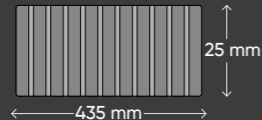

Ürün Kodu **14025**

Ürün Boyutu

Standart Boy

3000 mm

Renk Seçenekleri

Ürün Kodu **43525**

Ürün Boyutu

Standart Boy