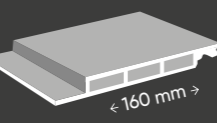

Ürün Boyutu