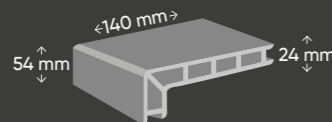

Ürün Kodu

14025

Ürün Boyutu

Standart Boy

3000 mm

Renk Seçenekleri

Ürün Kodu

14054

Köşe  
Profili

Ürün Boyutu

Standart Boy

3000 mm

Renk Seçenekleri

# DECK PROFİLLERİ

Ürün Kodu **14024**

Ürün Boyutu

Standart Boy

3000 mm

Renk Seçenekleri

Ürün Kodu **24140**

Ürün Boyutu