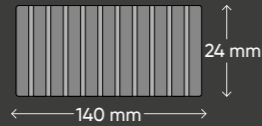

Ürün Boyutu